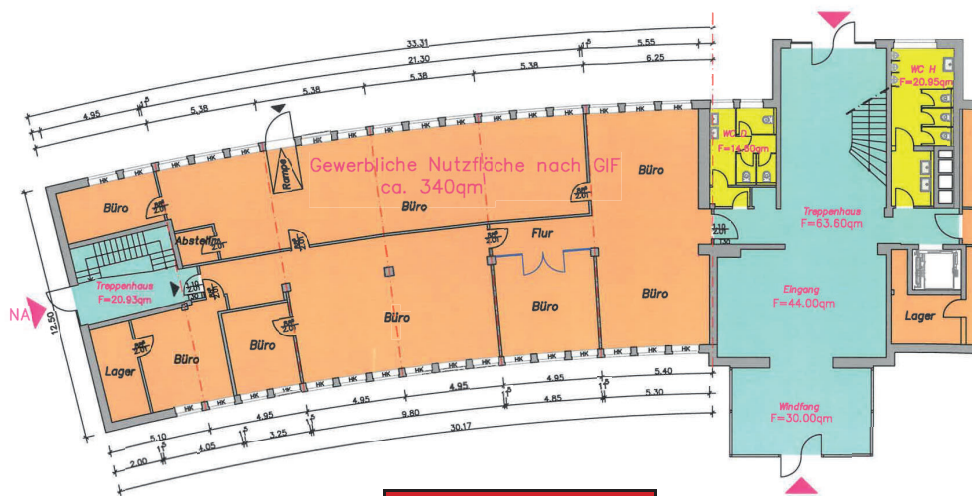

BURGKONTOR

OFFICE SOLUTIONS BY TRE

KREUZWEG 64 | 47809 KREFELD
WWW.BURG-KONTOR.DE

ERDGESCHOSS LINKS

Legende	
	Nutzflächen
	Toilettenanlagen
	Treppenhäuser

VERMIETET

KONTAKT

TRE