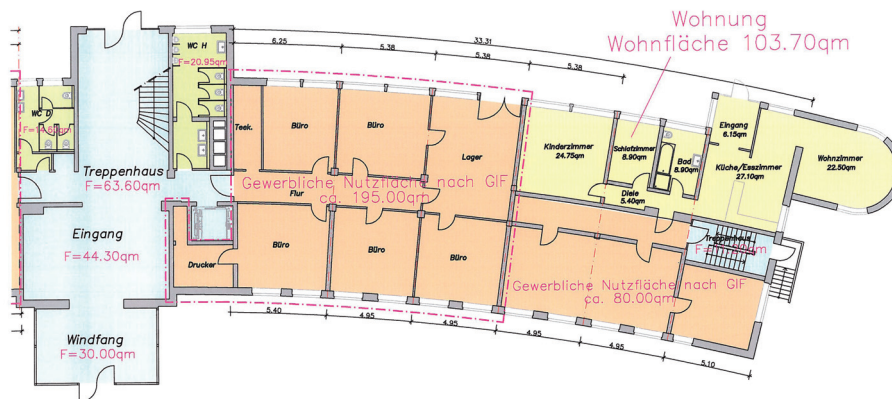

BURGKONTOR

OFFICE SOLUTIONS BY TRE

KREUZWEG 64 | 47809 KREFELD
WWW.BURG-KONTOR.DE

ERDGESCHOSS RECHTS

Legende	
	Nutzflächen
	Toilettenanlagen
	Treppenhäuser

VERMIETET

KONTAKT

TRE