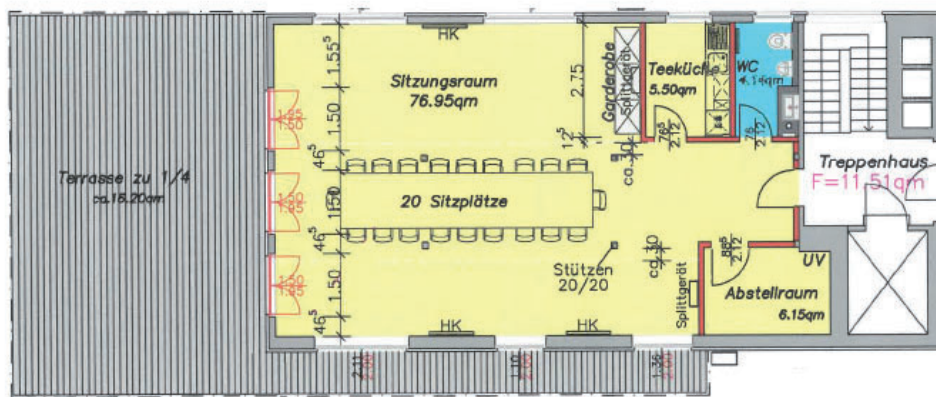

BURGKONTOR

OFFICE SOLUTIONS BY TRE

KREUZWEG 64 | 47809 KREFELD
WWW.BURG-KONTOR.DE

DACHGESCHOSS

Legende

	Nutzflächen
	Wohnfläche
	Treppenhäuser

VERMIETET

KONTAKT